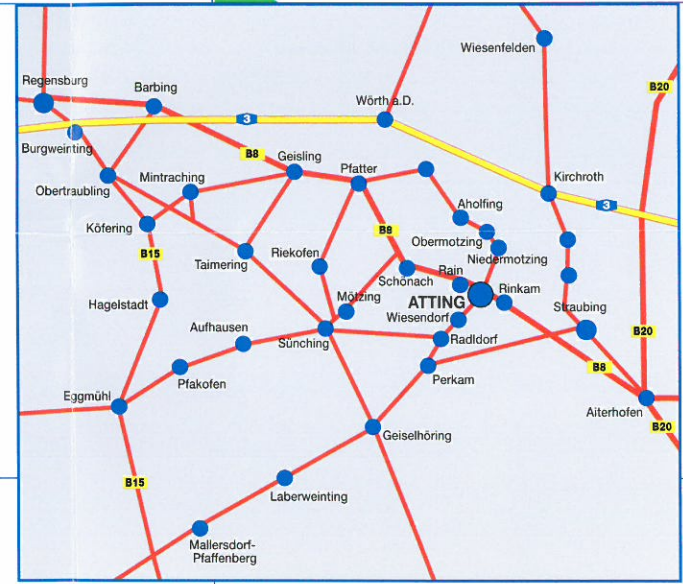

**Straßenverzeichnis Gemeinde Atting**

**Ortsteil Atting:**

- Ahornweg (B4)
- Am Platzl (B3)
- Am Schulweg (B/C3)
- Am See (C1)
- Am Sportplatz (A3)
- Amselgasse (B3)
- Attostraße (B4/C3)
- Aumerfeld (B3/4)
- Baderstraße (B3)
- Birkenstraße (B4)
- Dekan-Kolbinger-Straße (B3)
- Erlenstraße (B/C4)
- Eschenweg (B4)
- Feldgasse (A/B4)
- Finkengasse (B3)
- Friedrich-Schrems-Straße (B3)
- Gartenstraße (B2)

- Georg-Stadler-Straße (B4)
- Harthäuser Weg (B4)
- Hauptstraße (A/B2-4)
- Hochgarten (B4)
- Johann-Höcht-Straße (B3/4)
- Keltenstraße (B4)
- Kirchfeldstraße (B4)
- Lerchenstraße (B3/4)
- Lindenstraße (B4)
- Mathias-Obermayr-Straße (B4)
- Meisenstraße (B3)
- Moosweg (B3)
- Oberkirchenweg (B/C3-5)
- Pfaffengraben (B3)
- Rainer Weg (A/B2/3)
- Sebastian-Weinzierl-Straße (B3/4)
- Talberg (B/C3)
- Ulmenweg (B4)
- Wolfsweg (B3)

**Ortsteil Rinkam:**

- Bachanger (D4)
- Bergstraße (C/D4)
- Grasiger Weg (D5)
- Hochweg (D5)
- Hofweg (D4)
- Johann-Firbeck-Straße (C/D4/5)
- Kirchweg (C4)
- Krautgarten (D4)
- Laubental (C5)
- Ringstraße (D4/5)
- Wiesenweg (D4)

**Sonstige:**

- Bruckmühle (C1)
- Einhausen (D/E5)
- Flugplatzstraße (E2)
- Wallmühle (D1)

- 1 Meisenstraße
- 2 Dekan-Kolbinger-Straße
- 3 Johann-Höcht-Straße
- 4 Mathias-Obermayr-Straße
- 5 Georg-Stadler-Straße