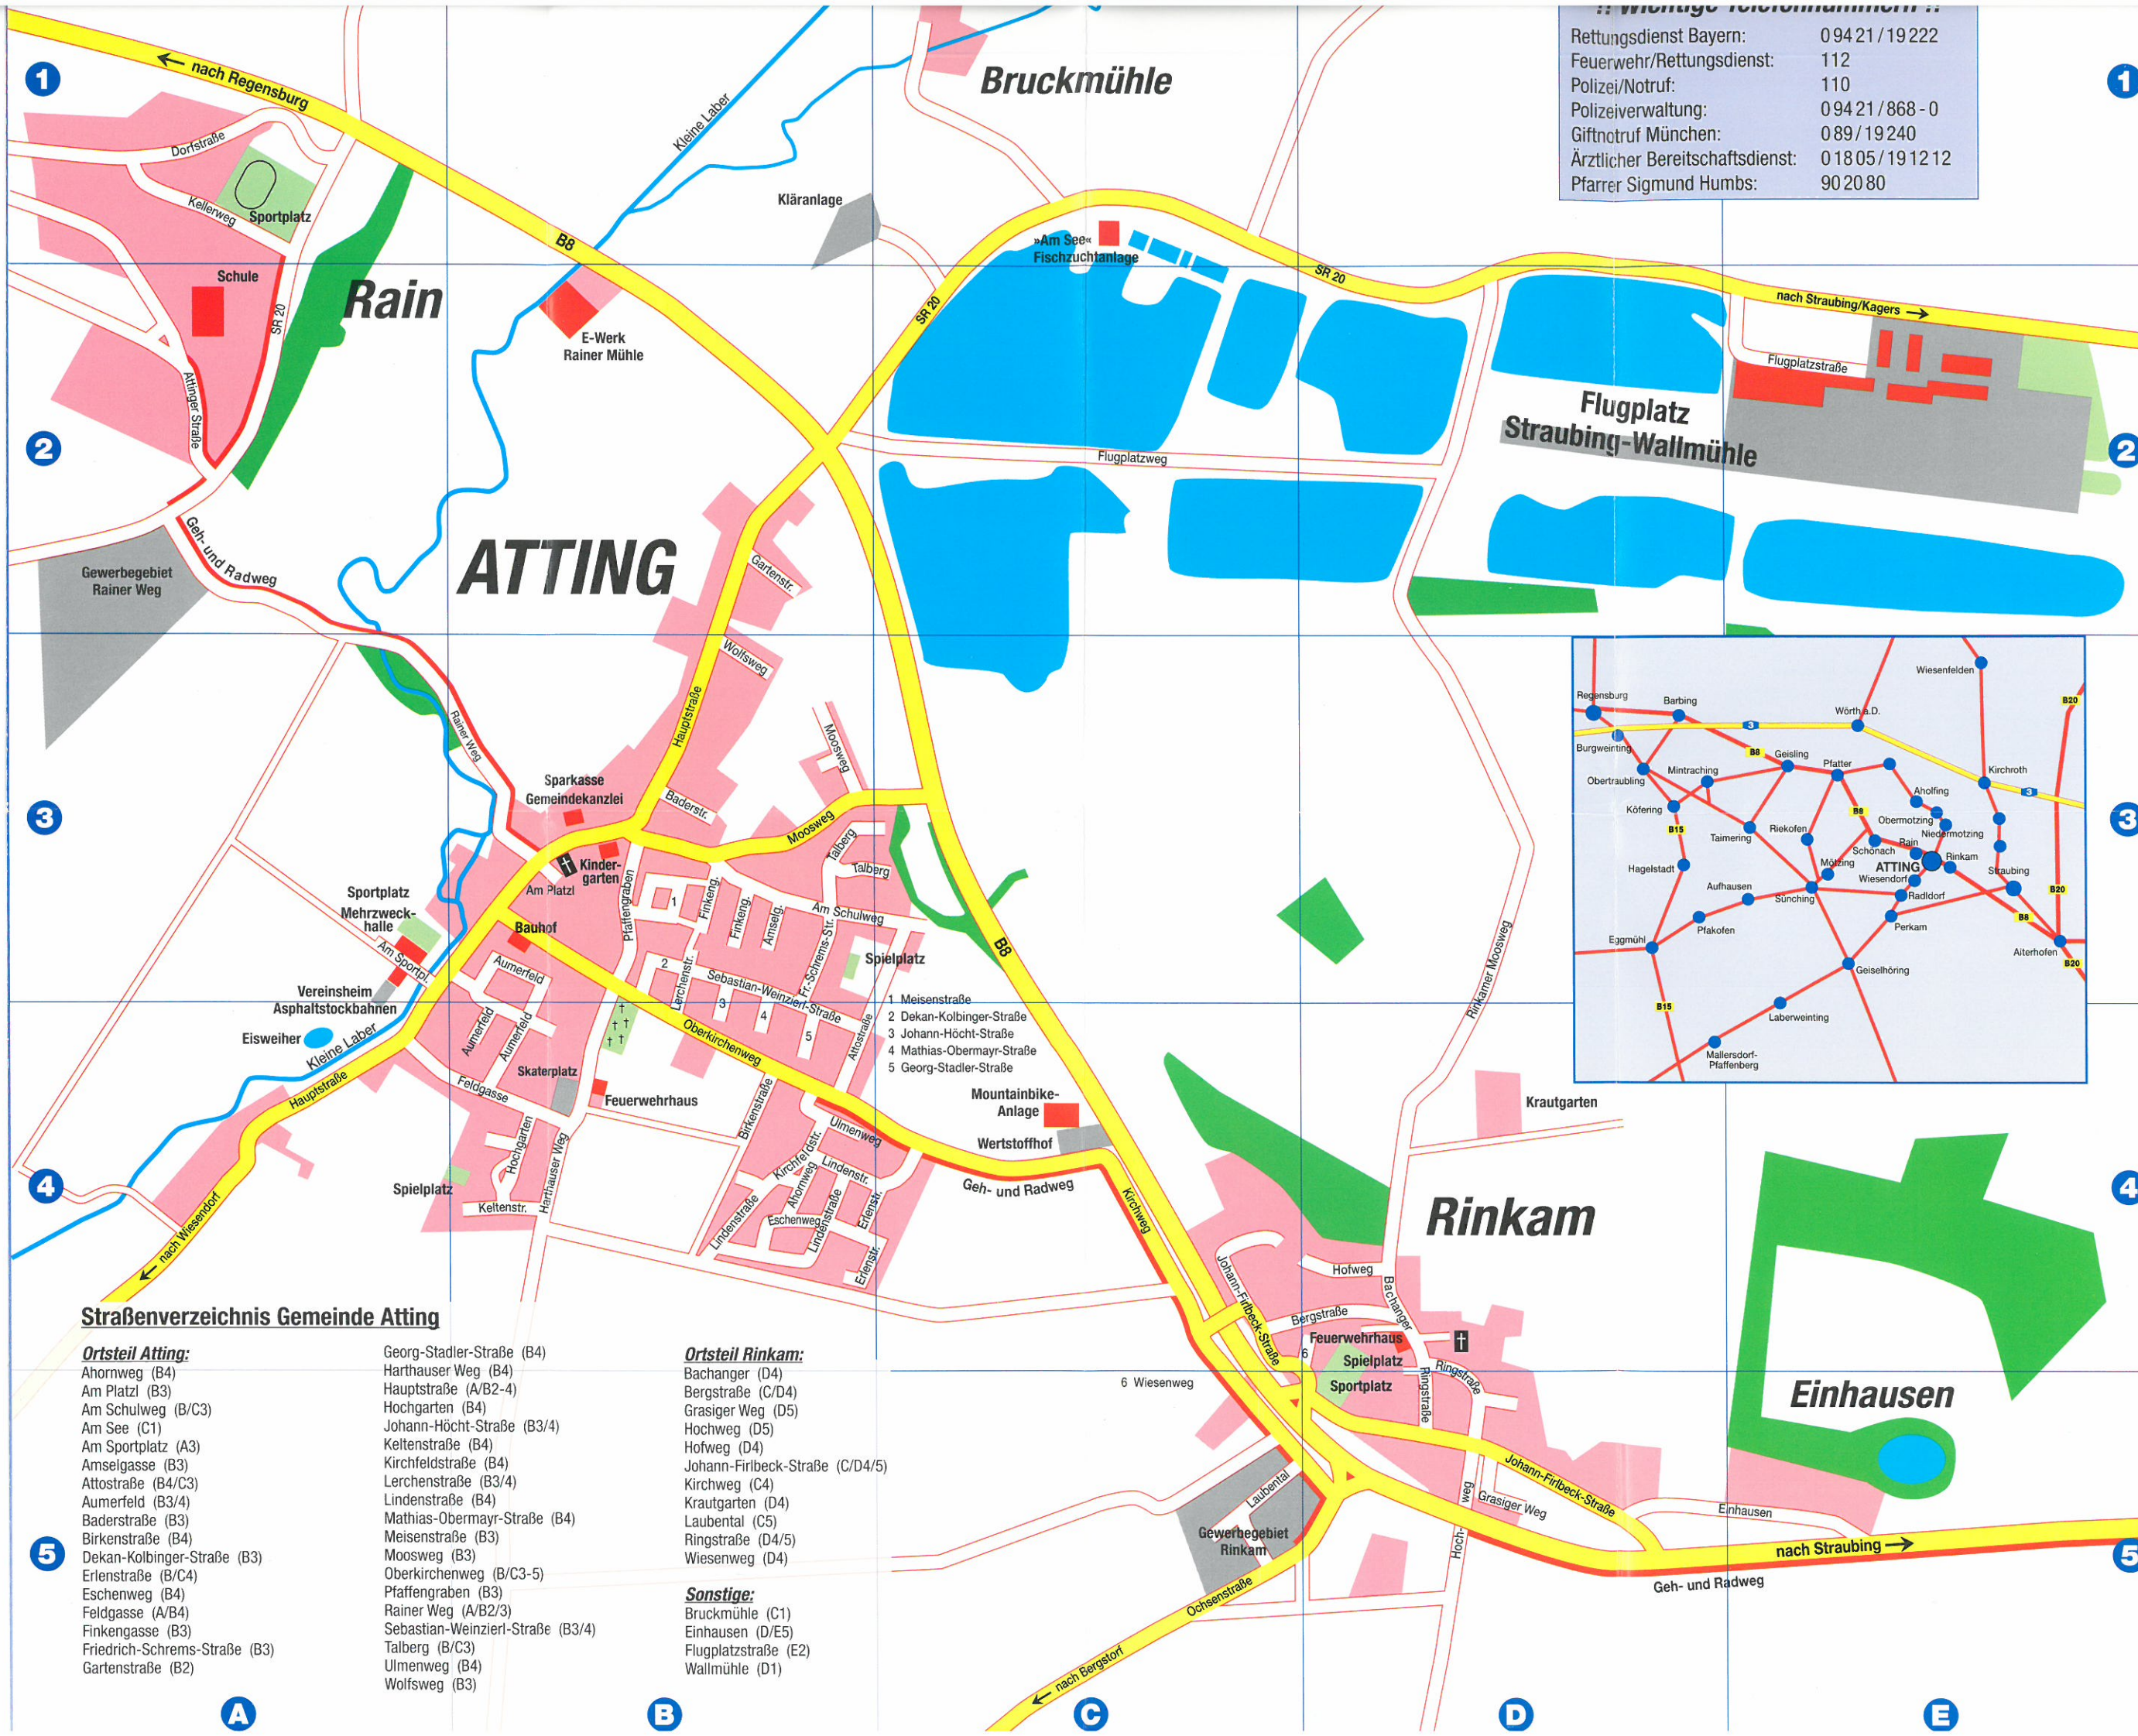

**Straßenverzeichnis Gemeinde Atting**

**Ortsteil Atting:**

- Ahornweg (B4)
- Am Platzl (B3)
- Am Schulweg (B/C3)
- Am See (C1)
- Am Sportplatz (A3)
- Amselgasse (B3)
- Attostraße (B4/C3)
- Aumerfeld (B3/4)
- Baderstraße (B3)
- Birkenstraße (B4)
- Dekan-Kolbinger-Straße (B3)
- Erlenstraße (B/C4)
- Eschenweg (B4)
- Feldgasse (A/B4)
- Finkengasse (B3)
- Friedrich-Schrems-Straße (B3)
- Gartenstraße (B2)

- Georg-Stadler-Straße (B4)
- Harthäuser Weg (B4)
- Hauptstraße (A/B2-4)
- Hochgarten (B4)
- Johann-Höcht-Straße (B3/4)
- Keltenstraße (B4)
- Kirchfeldstraße (B4)
- Lerchenstraße (B3/4)
- Lindenstraße (B4)
- Mathias-Obermayr-Straße (B4)
- Meisenstraße (B3)
- Moosweg (B3)
- Oberkirchenweg (B/C3-5)
- Pfaffengraben (B3)
- Rainer Weg (A/B2/3)
- Sebastian-Weinzierl-Straße (B3/4)
- Talberg (B/C3)
- Ulmenweg (B4)
- Wolfsweg (B3)

**Ortsteil Rinkam:**

- Bachanger (D4)
- Bergstraße (C/D4)
- Grasiger Weg (D5)
- Hochweg (D5)
- Hofweg (D4)
- Johann-Firbeck-Straße (C/D4/5)
- Kirchweg (C4)
- Krautgarten (D4)
- Laubental (C5)
- Ringstraße (D4/5)
- Wiesenweg (D4)

**Sonstige:**

- Bruckmühle (C1)
- Einhausen (D/E5)
- Flugplatzstraße (E2)
- Wallmühle (D1)

- 1 Meisenstraße
- 2 Dekan-Kolbinger-Straße
- 3 Johann-Höcht-Straße
- 4 Mathias-Obermayr-Straße
- 5 Georg-Stadler-Straße